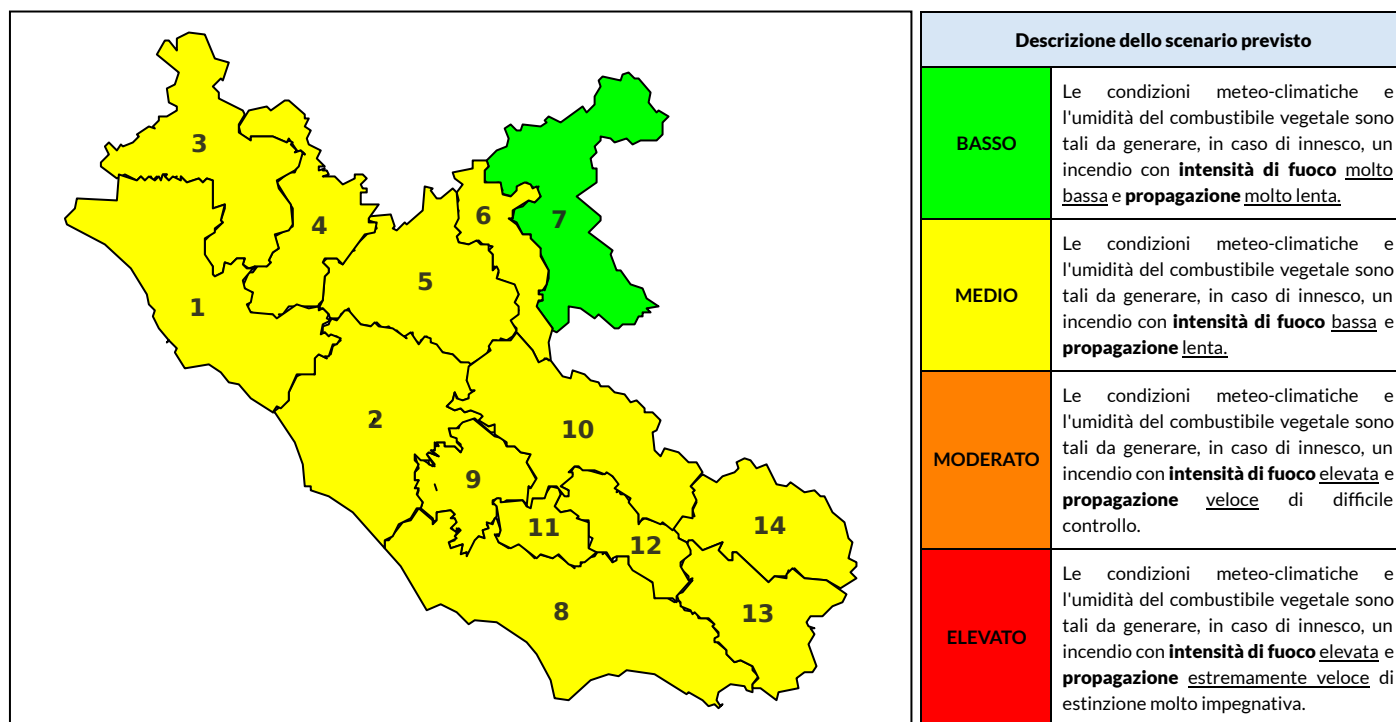

BOLLETTINO DI PERICOLOSITA' DA INCENDI BOSCHIVI

Previsioni per domani 12-9-2022

Livello di pericolosità da incendio boschivo per Zona di Allerta AIB

Bollettino emesso nel periodo della campagna AIB Lazio sulla base del modello previsionale RISICOLazio, sviluppato in collaborazione con Fondazione CIMA, che fornisce un supporto per la valutazione della Pericolosità da incendio boschivo aggregata sulle Zone di Allerta AIB, approvate come parte integrante del Piano AIB Lazio 2020-2022 con DGR n° 270 del 15/05/2020. Il dettaglio della distribuzione dei Comuni nelle Zone AIB è consultabile al link <https://protezionecivile.regione.lazio.it/zone_allerta_aib_comuni/>. Le Norme Comportamentali per la popolazione sono consultabili al link <https://protezionecivile.regione.lazio.it/norme_comportamentali_aib/>.

Zona AIB	1	2	3	4	5	6	7	8	9	10	11	12	13	14
Livello Pericolosità	MEDIO	MEDIO	MEDIO	MEDIO	MEDIO	MEDIO	BASSO	MEDIO	MEDIO	MEDIO	MEDIO	MEDIO	MEDIO	MEDIO