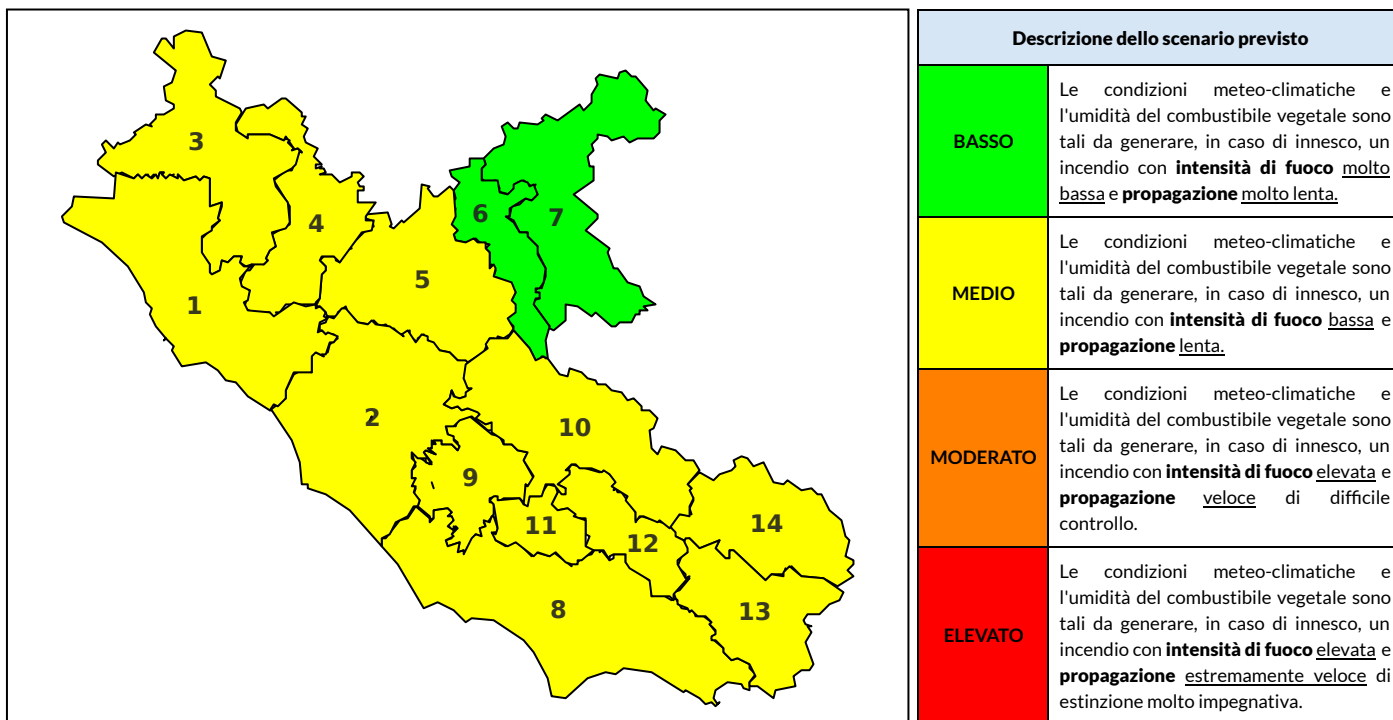

BOLLETTINO DI PERICOLOSITA' DA INCENDI BOSCHIVI

Previsioni per oggi 11-9-2022

Livello di pericolosità da incendio boschivo per Zona di Allerta AIB

Bollettino emesso nel periodo della campagna AIB Lazio sulla base del modello previsionale RISICOLazio, sviluppato in collaborazione con Fondazione CIMA, che fornisce un supporto per la valutazione della Pericolosità da incendio boschivo aggregata sulle Zone di Allerta AIB, approvate come parte integrante del Piano AIB Lazio 2020-2022 con DGR n° 270 del 15/05/2020. Il dettaglio della distribuzione dei Comuni nelle Zone AIB è consultabile al link https://protezionecivile.regione.lazio.it/zone_allerta_aib_comuni/. Le Norme Comportamentali per la popolazione sono consultabili al link https://protezionecivile.regione.lazio.it/norme_comportamentali_aib/.

Zona AIB	1	2	3	4	5	6	7	8	9	10	11	12	13	14
Livello Pericolosità	MEDIO	MEDIO	MEDIO	MEDIO	MEDIO	BASSO	BASSO	MEDIO	MEDIO	MEDIO	MEDIO	MEDIO	MEDIO	MEDIO

NOTE

BOLLETTINO DI PERICOLOSITA' DA INCENDI BOSCHIVI

Previsioni per domani 12-9-2022

Livello di pericolosità da incendio boschivo per Zona di Allerta AIB

Bollettino emesso nel periodo della campagna AIB Lazio sulla base del modello previsionale RISICOLazio, sviluppato in collaborazione con Fondazione CIMA, che fornisce un supporto per la valutazione della Pericolosità da incendio boschivo aggregata sulle Zone di Allerta AIB, approvate come parte integrante del Piano AIB Lazio 2020-2022 con DGR n° 270 del 15/05/2020. Il dettaglio della distribuzione dei Comuni nelle Zone AIB è consultabile al link https://protezionecivile.regione.lazio.it/zone_allerta_aib_comuni/. Le Norme Comportamentali per la popolazione sono consultabili al link https://protezionecivile.regione.lazio.it/norme_comportamentali_aib/.